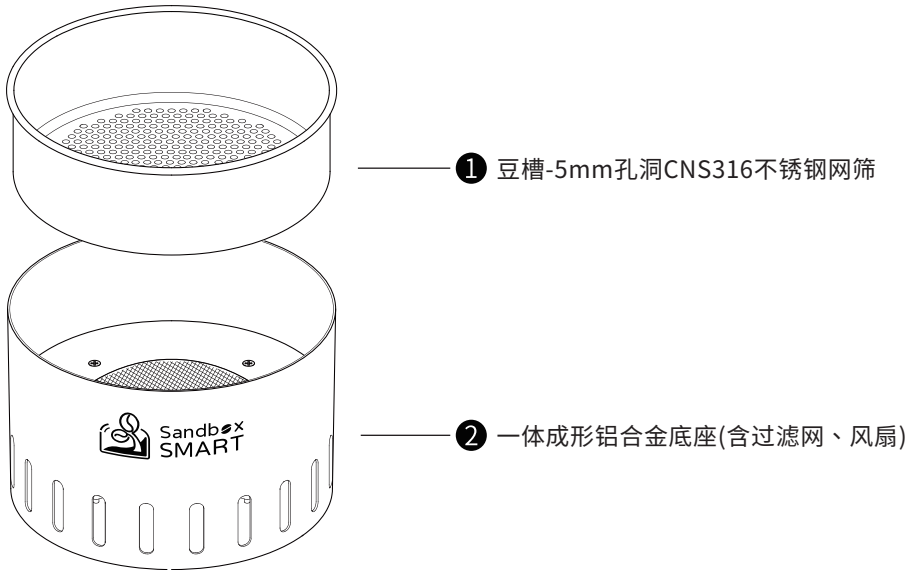

Sandbox Smart C1 气冷式冷却盘

產品規格

型号：Sandbox Smart C1

产品规格：电压：110-220V

外型尺寸：Ø225X153mm

材质：豆槽-CNS316不锈钢、外壳-一体成形铝合金

冷却容量：500克

商品特色

快速冷却、锁住风味

筛网可分离、方便清理

银皮集中不乱飞

一分钟快速回到室温

各部说明

使用说明

1. 开启电源，将烘好的咖啡豆倒入豆槽中。
2. 待咖啡豆冷却后即可取出豆子。
3. 使用后请将过滤网上的银皮倒出。

安全注意事项